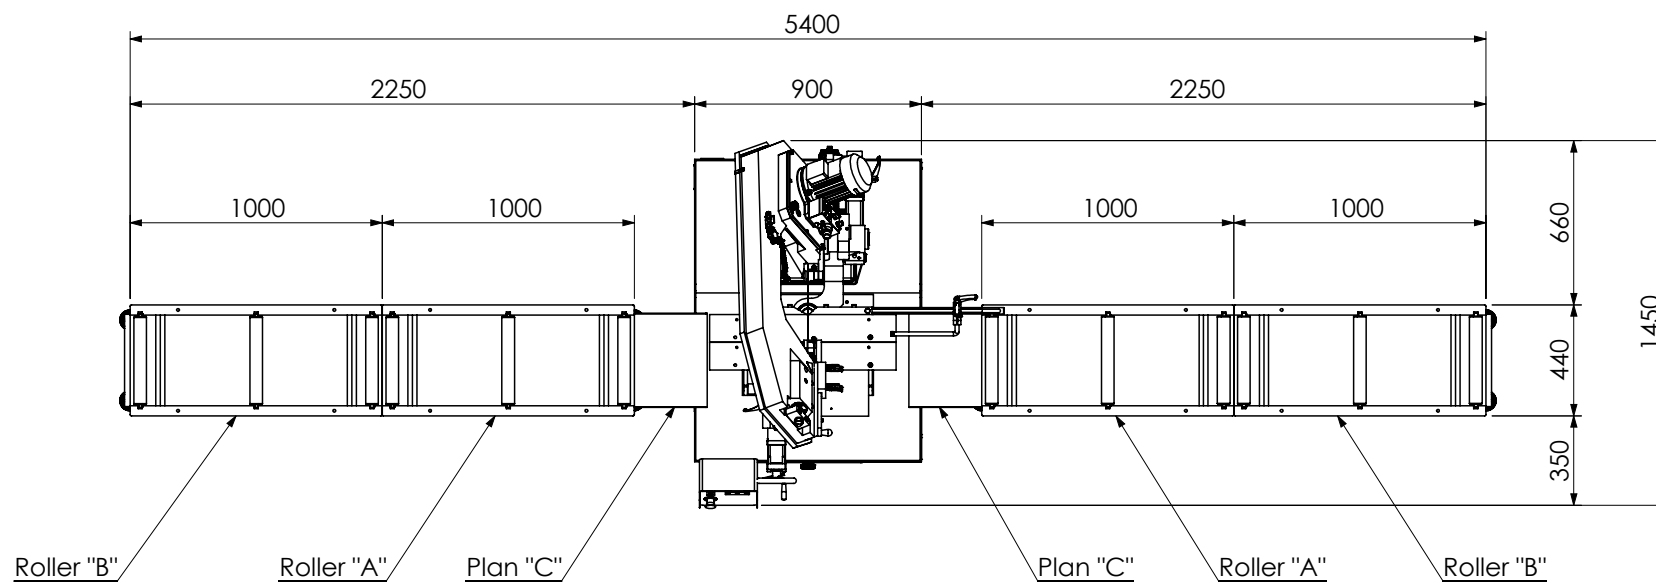

FOOTPRINT CARIF 320 BSA VAR-E

unit: mm

SCALA 1:20

CARIF 320 BSA VAR-E + ROLLER UNITS

unit: mm

SCALE 1:30