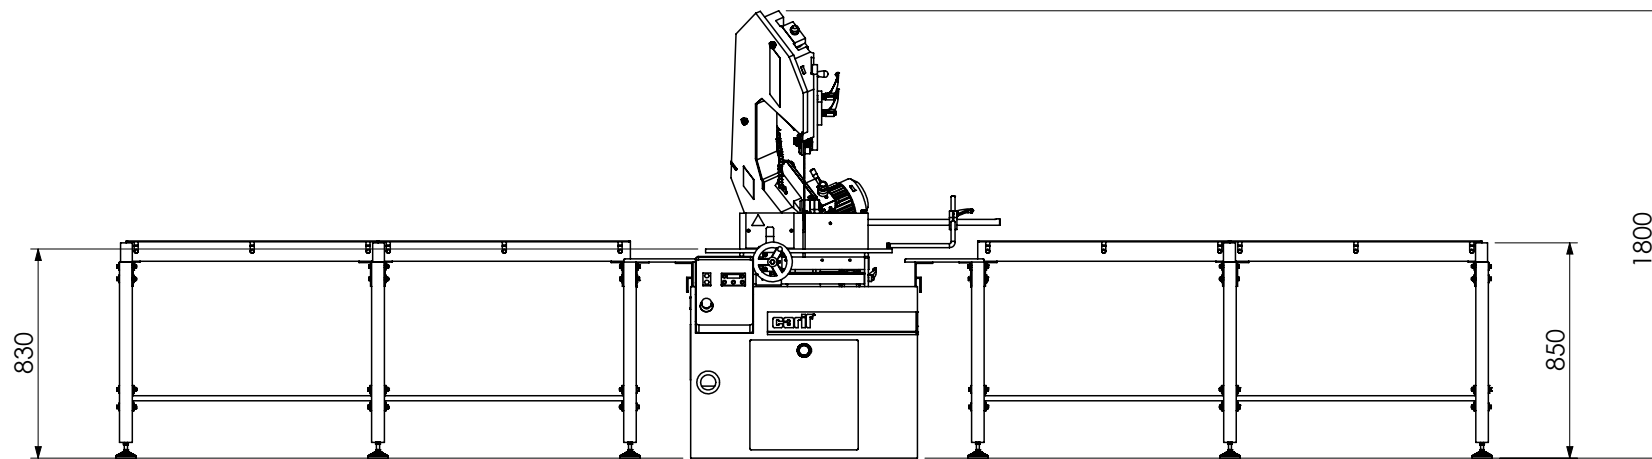

FOOTPRINT CARIF 320 BSA VAR-E

unit: mm

SCALA 1:20

CARIF 320 BSA VAR-E + ROLLER UNITS

unit: mm

SCALE 1:30